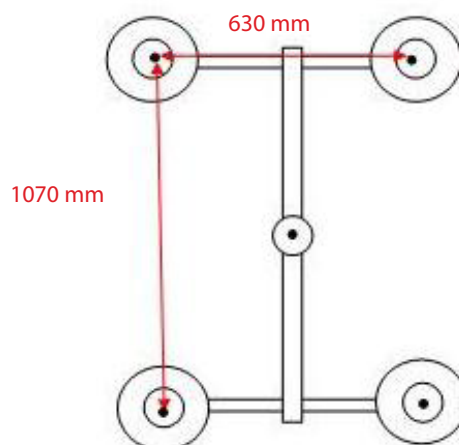

STANDARDUTSTYR

- Elektriske aktuatorer som gjør installasjonen mer presis
- Sideforskyver med 100 mm til hver side
- Fleksibelt hode som kan snus 180 grader
- Utvidbar løftearm
- 500 W motor
- Innebygd lader
- Løftefunksjon som gir deg mulighet til å løfte objekter fra bakken
- Smartliften kan gå rundt sin egen akse
- Enkel transportering over på plattform i bil eller tilhenger

SPESIFIKASJONER

	Vidde (minimum)	620 mm
	Lengde (minimum)	1400 mm
	Forlengelse av arm	500 mm
	Sideforskyver	100 mm
	Høyde	1320 mm
	Spissen fra horisontalen	100° baklengs / 100° forlengs
	Fremdriftsmotor	500 Watt
	Batteri (2 x 12 V) 24 Volt	2 x 60 A
	Brukertid	Omtrent 30 timer
	Integrert lader	Cetek XT 14000
	Ladetid	Omtrent 8 timer
	Lader med spenningstilførelse	230 volt
	Vakuumsystem	2-krets
	Sugekopper	4 x Ø300 mm
	Automatisk sugning	Ja
	Vekt	470 kg

LASTING DIAGRAM

www.instant.no