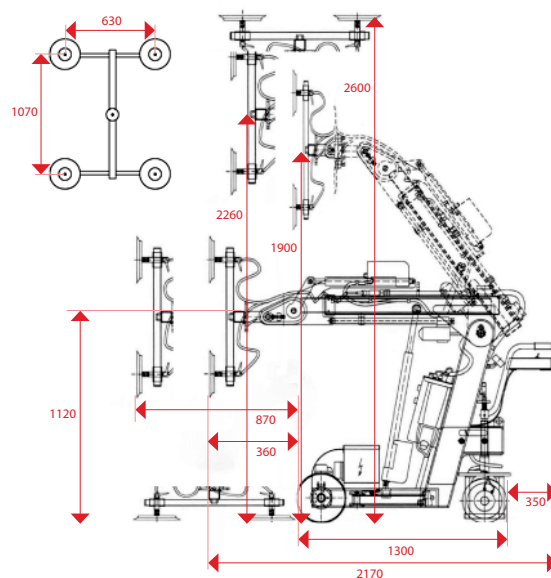

STANDARDUTSTYR

- Elektriske aktuatorer som gjør installasjonen mer presis
- Sideforskyver med 100 mm til hver side
- Fleksibelt hode som kan snus 180 grader
- Utvidbar løftearm
- 500 W motor
- Innebygd lader
- Løftefunksjon som gir deg mulighet til å løfte objekter fra bakken
- Smartliften kan gå rundt sin egen akse
- Enkel transportering over på plattform i bil eller tilhenger

SPESIFIKASJONER

	Vidde (minimum)	620 mm
	Lengde (minimum)	1400 mm
	Forlengelse av arm	500 mm
	Sideforskyver	100 mm
	Høyde	1320 mm
	Spissen fra horisontalen	100° baklengs / 100° forlengs
	Fremdriftsmotor	500 Watt
	Batteri (2 x 12 V) 24 Volt	2 x 60 A
	Brukertid	Omtrent 30 timer
	Integrert lader	Cetek XT 14000
	Ladetid	Omtrent 8 timer
	Lader med spenningstilførelse	230 volt
	Vakuumsystem	2-krets
	Sugekopper	4 x Ø300 mm
	Automatisk sugning	Ja
	Vekt	470 kg

LASTING DIAGRAM

www.instant.no